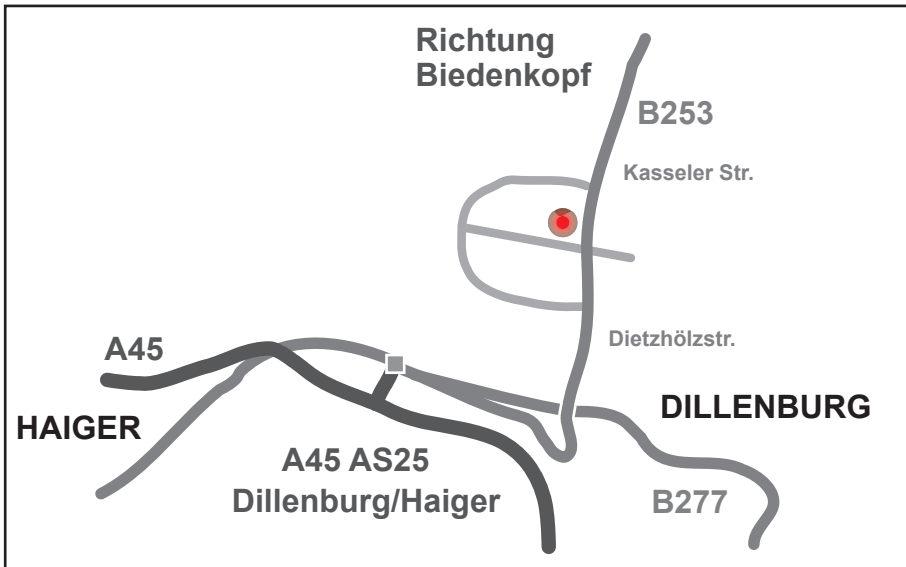

Nahbereich / Close-up Region

Stadtbereich / City

1. Auf die A45...

...aus Richtung Köln:

- Befahren Sie die BAB 4 in Richtung Olpe
- Wechseln Sie am BAB-Kreuz Olpe Süd (AS 28) auf die BAB 45 Fahrtrichtung Frankfurt am Main

...aus Richtung Frankfurt am Main:

- Befahren Sie die BAB 5 in Richtung Kassel
- Wechseln Sie am BAB-Kreuz Gambacher Kreuz (AS 11) auf die BAB 45 Fahrtrichtung Gießen / Dortmund

...aus Richtung Dortmund:

- Befahren Sie die BAB 45 in Richtung Frankfurt am Main

...aus Richtung Kassel:

- Befahren Sie die BAB 7 in Richtung Kassel
- Wechseln Sie am BAB-Kreuz Kirchheimer Dreieck (AS 86) auf die BAB 5 Fahrtrichtung Frankfurt am Main
- Wechseln Sie am BAB-Kreuz Gambacher Kreuz (AS 11) auf die BAB 45 Fahrtrichtung Gießen / Dortmund

2. ...zum Fahrtziel

...aus südöstlicher Richtung (Frankfurt am Main) sowie nordwestlicher Richtung (Dortmund / Olpe):

- Verlassen Sie die BAB 45 an der AS 25 Dillenburg / Haiger
- Folgen Sie der B277 in Fahrtrichtung Dillenburg
- Wechseln Sie an der nächsten Abfahrt auf die Dietzhölzstrasse (B 253)
- Folgen Sie dem Strassenverlauf bis dieser in die Kasseler Str. übergeht
- Biegen Sie an der ersten Kreuzung mit Ampel links in die Strasse Am Rabenborn und dort direkt rechts in den Hof