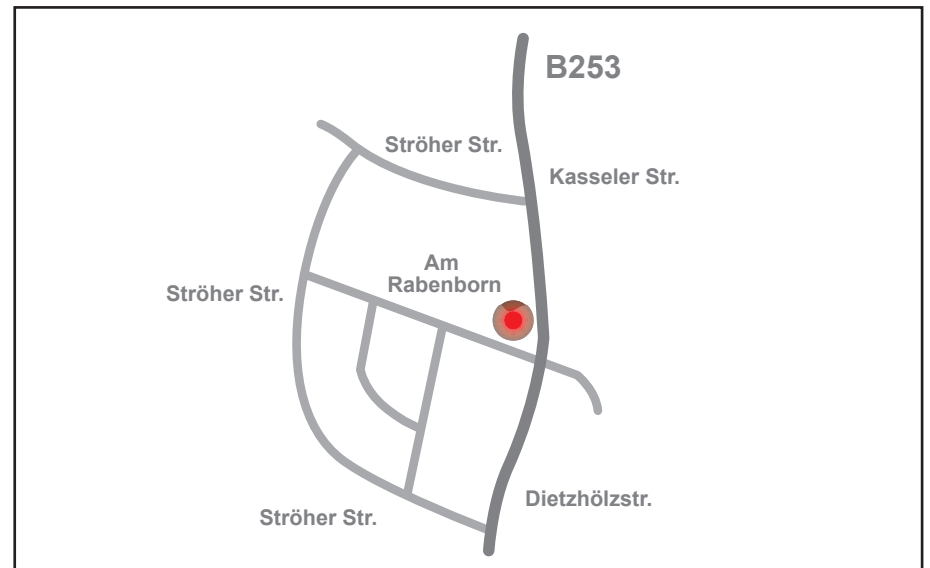

Nahbereich / Close-up Region

Stadtbereich / City

1. Auf die A45...

...aus Richtung Köln:

- Befahren Sie die BAB 4 in Richtung Olpe
- Wechseln Sie am BAB-Kreuz Olpe Süd (AS 28) auf die BAB 45 Fahrtrichtung Frankfurt am Main

...aus Richtung Frankfurt am Main:

- Befahren Sie die BAB 5 in Richtung Kassel
- Wechseln Sie am BAB-Kreuz Gambacher Kreuz (AS 11) auf die BAB 45 Fahrtrichtung Gießen / Dortmund

...aus Richtung Dortmund:

- Befahren Sie die BAB 45 in Richtung Frankfurt am Main

...aus Richtung Kassel:

- Befahren Sie die BAB 7 in Richtung Kassel
- Wechseln Sie am BAB-Kreuz Kirchheimer Dreieck (AS 86) auf die BAB 5 Fahrtrichtung Frankfurt am Main
- Wechseln Sie am BAB-Kreuz Gambacher Kreuz (AS 11) auf die BAB 45 Fahrtrichtung Gießen / Dortmund

2. ...zum Fahrtziel

...aus südöstlicher Richtung (Frankfurt am Main) sowie nordwestlicher Richtung (Dortmund / Olpe):

- Verlassen Sie die BAB 45 an der AS 25 Dillenburg / Haiger
- Folgen Sie der B277 in Fahrtrichtung Dillenburg
- Wechseln Sie an der nächsten Abfahrt auf die Dietzhölzstrasse (B 253)
- Folgen Sie dem Strassenverlauf bis dieser in die Kasseler Str. übergeht
- Biegen Sie an der ersten Kreuzung mit Ampel links in die Strasse Am Rabenborn und dort direkt rechts in den Hof